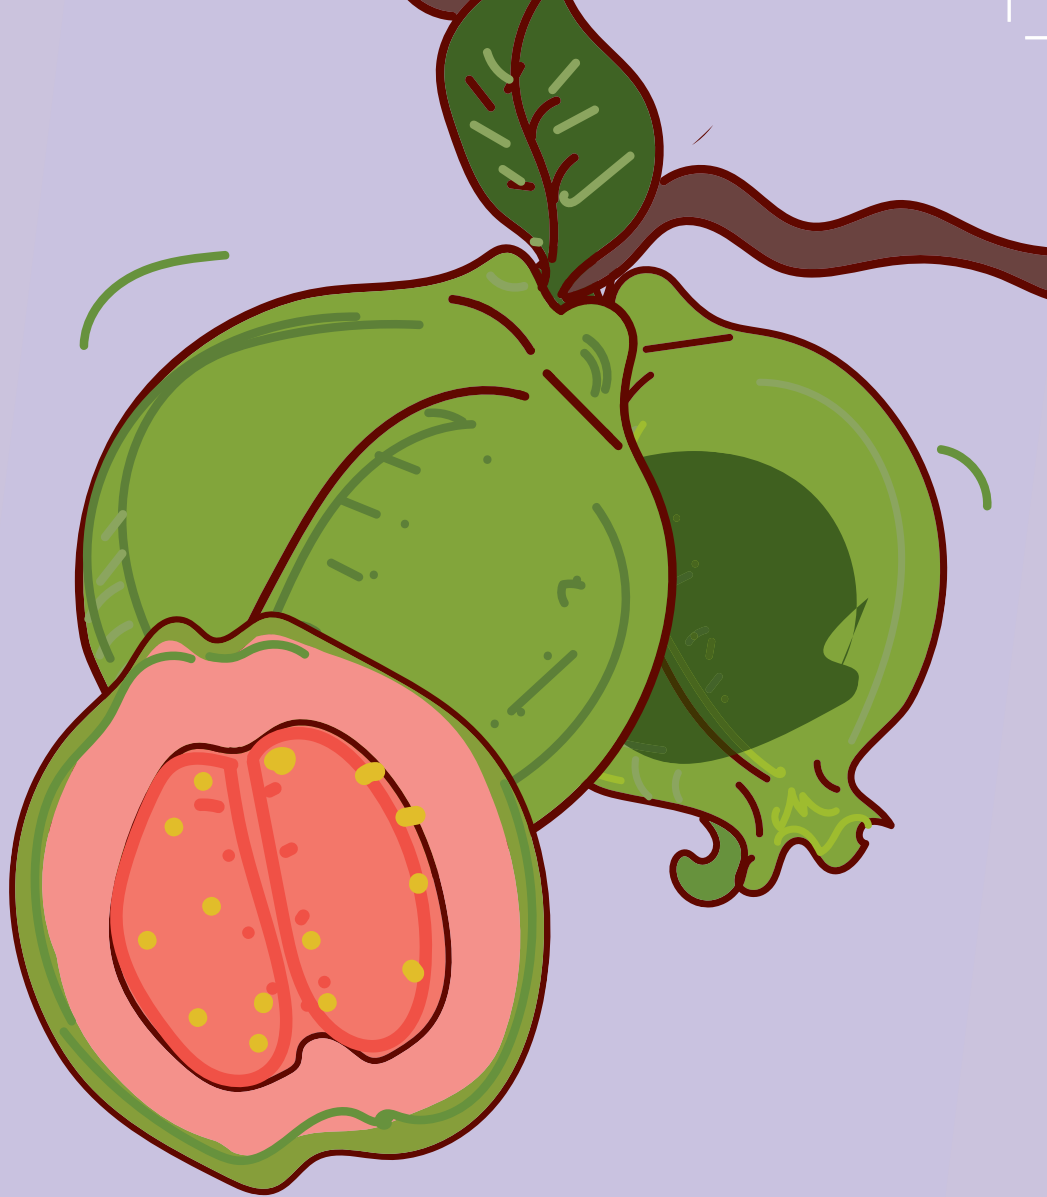

Nədíŋ ntómthé

Ghomálá'

Auteur : Blaise Mkounga Tala

Illustrations : Maureen Etondi

Design : Victoire Samè

A stylized illustration of an orange. A large, whole orange is the central focus, with a textured surface of small dots and a stem with two green leaves at the top. In the foreground, a slice of orange is shown, cut into several segments, revealing the bright yellow pulp and white pith. The background is a solid orange color.

Ρομπή ηκυη
pumá.te'.

Tsǎm wá só
mimnyə mimnyə.

Ntǎmthé ghə pómbíbí
mbe ntám ó.

Mégûm bæ á ghə
kwɔp nə.

Pû dzé pyâ dzêtsě.

Byabyâ dim te'.

Pwoc'shyê hwá â pwoc'.