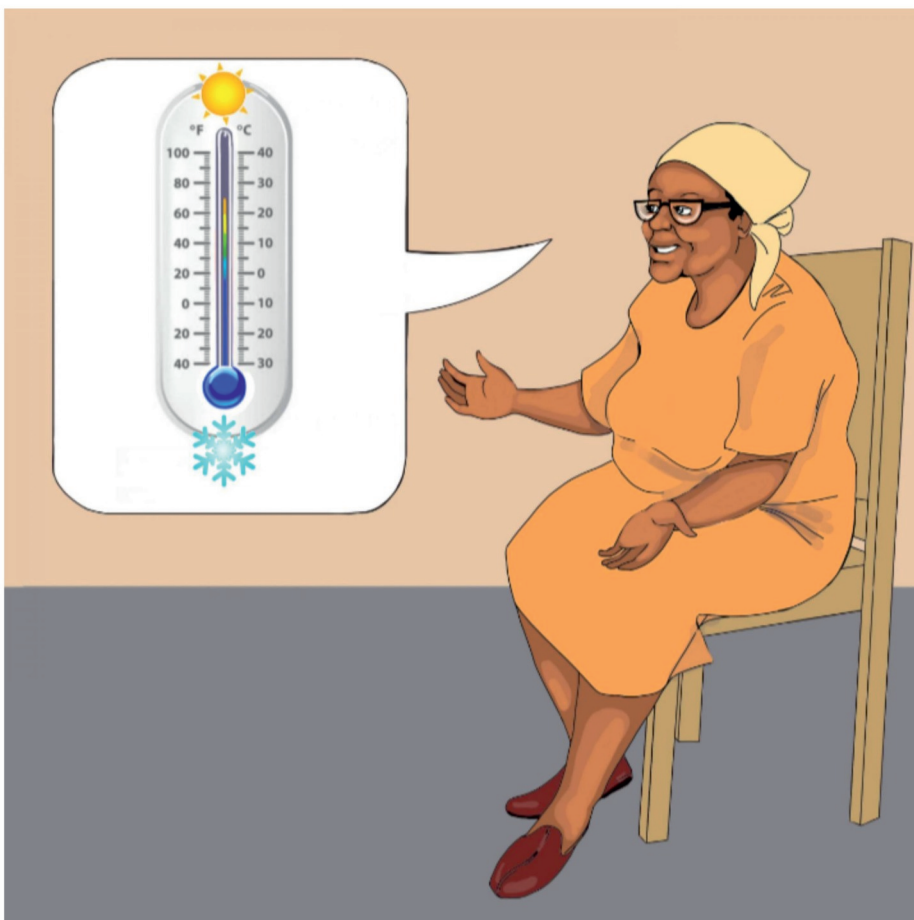

Lihle na Lwandle va endzela nsimu ya Kokwani eVhembe.

I riendo ra vona ro sungula.

Vapfuka va ri karhi vatwa mipfumawulo yo karhi ehandle ka fasitere ra vona!

“Avuxeni, kokwana,” ku xeweta vamakwavo. “Xana i huwa ya yini?”

Kokwana a ya emahlweni, “Hi ximun’wana, maxelo ya hola. Kambe ya ha kufumela ku hundza xixika.”

“A hi se lava swiambalo swa xixika,” ku pfumela lwandle.

“Hi ximun’wana, u ta vona swimilani swotala swicinca muhlovo swi sungula ku oma. Hi va hi kha hi heta ku tshovela,” ku vula Kokwana.